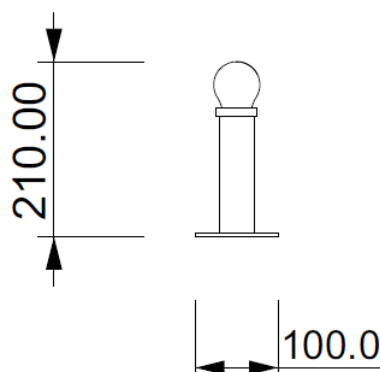

LUMEN

Codice: T00701010713

Tipologia: lampada da tavolo

Direzione emissione: luce diffusa

MISURE

DATI TECNICI

Sorgente luminosa	Lampadina
Potenza nominale	1XE27 7W led
Temperatura colore	2700k
Voltaggio	230V
Grado IP	IP 20
Dimmerazione	On/Off
Marcatura CE	Si
Marcatura UL	Si
Ubicazione	interni

MATERIALE

Materiale	metallo
Finitura	cromo, verde (per varianti: vedi scheda colori)

IMBALLO

Peso netto	3 kg
Peso lordo	4 kg

GARANZIA

Durata	2 anni
--------	--------