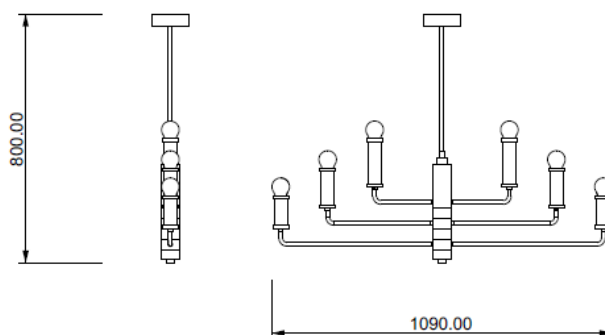

LUMEN

Codice: S00708010727

Tipologia: lampada a sospensione

Direzione emissione: luce diffusa

MISURE

DATI TECNICI

Sorgente luminosa	Lampadine
Potenza nominale	6XE27 7W led
Temperatura colore	2700k
Voltaggio	230V
Grado IP	IP 20
Dimmerazione	On/Off
Marcatura CE	Si
Marcatura UL	Si
Ubicazione	interni

MATERIALE

Materiale	metallo
Finitura	Cromo, multicolor (per varianti: vedi scheda colori)

IMBALLO

Peso netto	8 kg
Peso lordo	10 kg

GARANZIA

Durata	2 anni
--------	--------