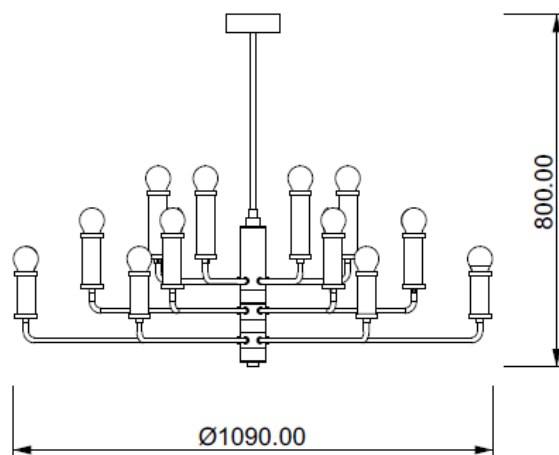

## LUMEN

Codice: S00706010727

Tipologia: lampada a sospensione

Direzione emissione: luce diffusa

### MISURE

### DATI TECNICI

Sorgente luminosa	Lampadine
Potenza nominale	18XE27 7W led
Temperatura colore	2700k
Voltaggio	230V
Grado IP	IP 20
Dimmerazione	On/Off
Marcatura CE	Si
Marcatura UL	Si
Ubicazione	interni