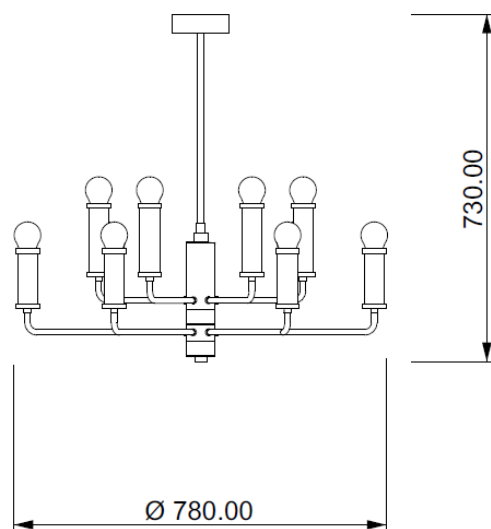

LUMEN

Codice: S00705010727

Tipologia: lampada a sospensione

Direzione emissione: luce diffusa

MISURE

DATI TECNICI

Sorgente luminosa	Lampadine
Potenza nominale	12XE27 7W led
Temperatura colore	2700k
Voltaggio	230V
Grado IP	IP 20
Dimmerazione	On/Off
Marcatura CE	Si
Marcatura UL	Si
Ubicazione	interni

MATERIALE

Materiale	metallo
Finitura	Cromo, multicolor (per varianti: vedi scheda colori)

IMBALLO

Peso netto	12 kg
Peso lordo	14 kg

GARANZIA

Durata	2 anni
--------	--------