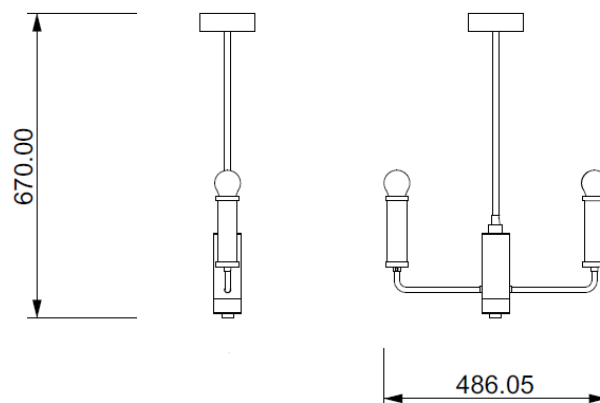

LUMEN

Codice: S00702010727

Tipologia: lampada a sospensione

Direzione emissione: luce diffusa

MISURE

DATI TECNICI

Sorgente luminosa	Lampadine
Potenza nominale	2XE27 7W led
Temperatura colore	2700k
Voltaggio	230V
Grado IP	IP 20
Dimmerazione	On/Off
Marcatura CE	Si
Marcatura UL	Si
Ubicazione	interni

MATERIALE

Materiale	metallo
Finitura	Cromo, multicolor (per varianti: vedi scheda colori)

IMBALLO

Peso netto	6 kg
Peso lordo	8 kg

GARANZIA

Durata	2 anni
--------	--------