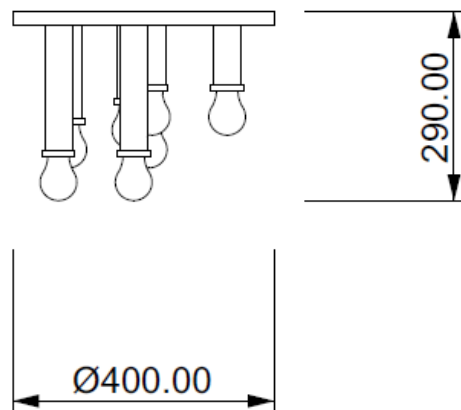

LUMEN

Codice: C00702010212

Tipologia: plafoniera

Direzione emissione: luce diffusa

MISURE

DATI TECNICI

Sorgente luminosa	Lampadine
Potenza nominale	7XE27 7W led
Temperatura colore	2700k
Voltaggio	230V
Grado IP	IP 20
Dimmerazione	On/Off
Marcatura CE	Si
Marcatura UL	Si
Ubicazione	interni

MATERIALE

Materiale	metallo
Finitura	nero, avorio (per varianti: vedi scheda colori)

IMBALLO

Peso netto	8 kg
Peso lordo	10 kg

GARANZIA

Durata	2 anni
--------	--------