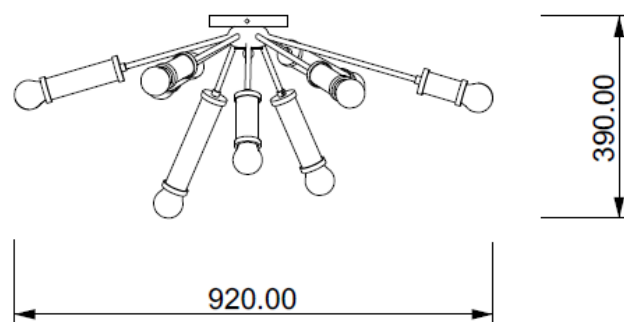

LUMEN

Codice: C00701010727

Tipologia: plafoniera

Direzione emissione: luce diffusa

MISURE

DATI TECNICI

Sorgente luminosa	Lampadine
Potenza nominale	9XE27 7W led
Temperatura colore	2700k
Voltaggio	230V
Grado IP	IP 20
Dimmerazione	On/Off
Marcatura CE	Si
Marcatura UL	Si
Ubicazione	interni

MATERIALE

Materiale	metallo
Finitura	Cromo, multicolor (per varianti: vedi scheda colori)

IMBALLO

Peso netto	10 kg
Peso lordo	12 kg

GARANZIA

Durata	2 anni
--------	--------