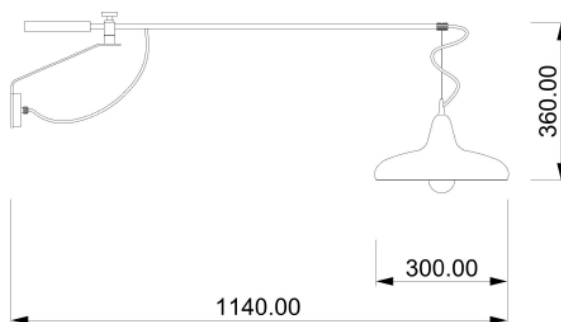

## HOOP

Codice: W04601010302

Tipologia: lampada a parete

Direzione emissione: luce diretta

### MISURE

### DATI TECNICI

Sorgente luminosa	Lampadina
Potenza nominale	1XE27 7W led
Temperatura colore	2700k
Voltaggio	230V
Grado IP	IP 20
Dimmerazione	On/Off
Marcatura CE	Si
Marcatura UL	Si
Ubicazione	interni

### IMBALLO

Peso netto	4,5 kg
Peso lordo	5,5 kg