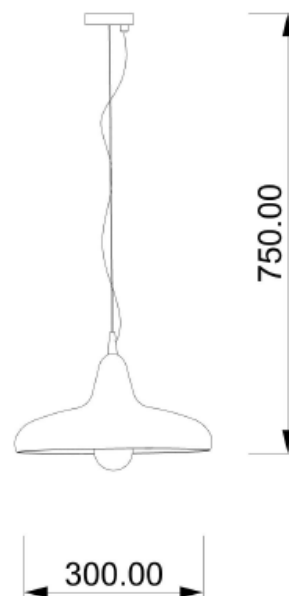

## HOOP

Codice: S04601010212

Tipologia: lampada a sospensione

Direzione emissione: luce diretta

### MISURE

### DATI TECNICI

Sorgente luminosa	Lampadina
Potenza nominale	1XE27 7W led
Temperatura colore	2700k
Voltaggio	230V
Grado IP	IP 20
Dimmerazione	On/Off
Marcatura CE	Si
Marcatura UL	Si
Ubicazione	interni