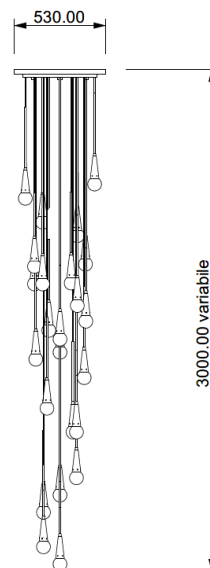

## GALASSIA

Codice: S00801010312

Tipologia: lampada a sospensione

Direzione emissione: luce diffusa

### MISURE

### DATI TECNICI

Sorgente luminosa	Lampadine LED
Potenza nominale	24XG9 4.5W led
Temperatura colore	2700k
Voltaggio	230V
Grado IP	IP 20
Dimmerazione	On/Off
Marcatura CE	Si
Marcatura UL	Si
Ubicazione	interni

### IMBALLO

Peso netto	15 kg
Peso lordo	17 kg