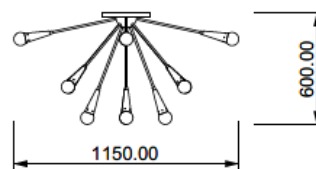

GALASSIA

Codice: C00803010312

Tipologia: plafoniera

Direzione emissione: luce diffusa

MISURE

DATI TECNICI

Sorgente luminosa	Lampadine LED
Potenza nominale	12XG9 4.5W led
Temperatura colore	2700k
Voltaggio	230V
Grado IP	IP 20
Dimmerazione	On/Off
Marcatura CE	Si
Marcatura UL	Si
Ubicazione	interni

MATERIALE

Materiale	metallo, ottone, vetro soffiato
Finitura	ottone lucido, avorio (per varianti: vedi scheda colori)

IMBALLO

Peso netto	12 kg
Peso lordo	14 kg

GARANZIA

Durata	2 anni
--------	--------