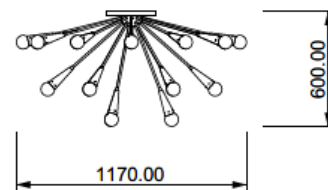

## GALASSIA

Codice: C00801010313

Tipologia: plafoniera

Direzione emissione: luce diffusa

### MISURE

### DATI TECNICI

Sorgente luminosa	Lampadine LED
Potenza nominale	21XG9 4.5W led
Temperatura colore	2700k
Voltaggio	230V
Grado IP	IP 20
Dimmerazione	On/Off
Marcatura CE	Si
Marcatura UL	Si
Ubicazione	interni