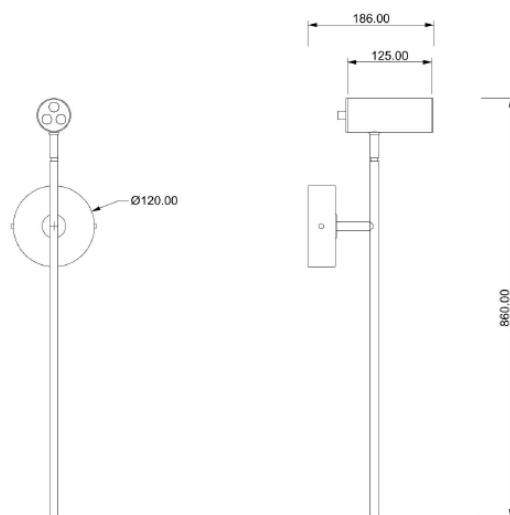

FRAC

Codice: W04102010302

Tipologia: lampada a parete

Direzione emissione: luce diretta

MISURE

DATI TECNICI

Sorgente luminosa	Lampadina LED
Potenza nominale	1XG9 4.5W led
Temperatura colore	2700k
Voltaggio	230V
Grado IP	IP 20
Dimmerazione	On/Off
Marcatura CE	Si
Marcatura UL	Si
Ubicazione	interni

MATERIALE

Materiale	metallo e ottone
Finitura	ottone lucido, nero (per varianti: vedi scheda colori)

IMBALLO

Peso netto	3 kg
Peso lordo	4 kg

GARANZIA

Durata	2 anni
--------	--------