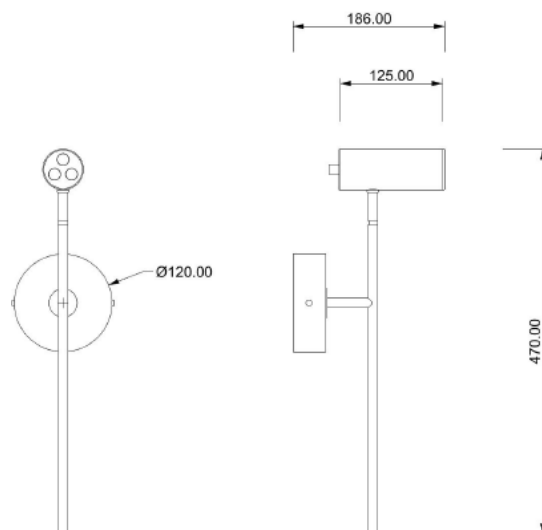

FRAC

Codice: W04101010302

Tipologia: lampada a parete

Direzione emissione: luce diretta

MISURE

DATI TECNICI

Sorgente luminosa	Lampadina LED
Potenza nominale	1XG9 4.5W led
Temperatura colore	2700k
Voltaggio	230V
Grado IP	IP 20
Dimmerazione	On/Off
Marcatura CE	Si
Marcatura UL	Si
Ubicazione	interni

MATERIALE

Materiale	metallo e ottone
Finitura	ottone lucido, nero (per varianti: vedi scheda colori)

IMBALLO

Peso netto	2,5 kg
Peso lordo	3,5 kg

GARANZIA

Durata	2 anni
--------	--------