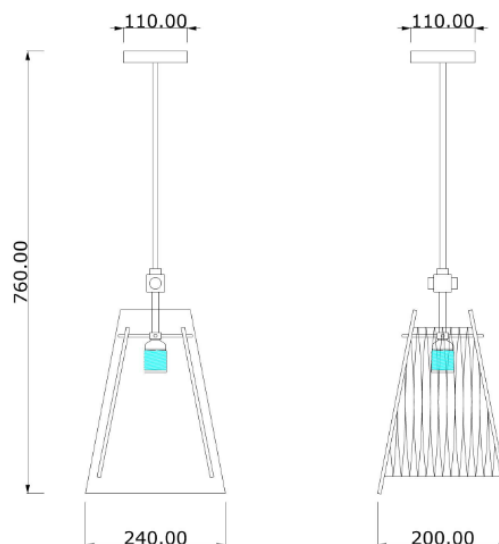

FAIRY

Codice: S03601012312

Tipologia: lampada a sospensione

Direzione emissione: luce diffusa

MISURE

DATI TECNICI

Sorgente luminosa	Lampadina
Potenza nominale	1XE27 7W led
Temperatura colore	2700k
Voltaggio	230V
Grado IP	IP 20
Dimmerazione	On/Off
Marcatura CE	Si
Marcatura UL	Si
Ubicazione	interni

MATERIALE

Materiale	ottone, tessuto e marmo
Finitura	ottone grezzo (per varianti: vedi scheda colori)

IMBALLO

Peso netto	13 kg
Peso lordo	15 kg

GARANZIA

Durata	2 anni
--------	--------