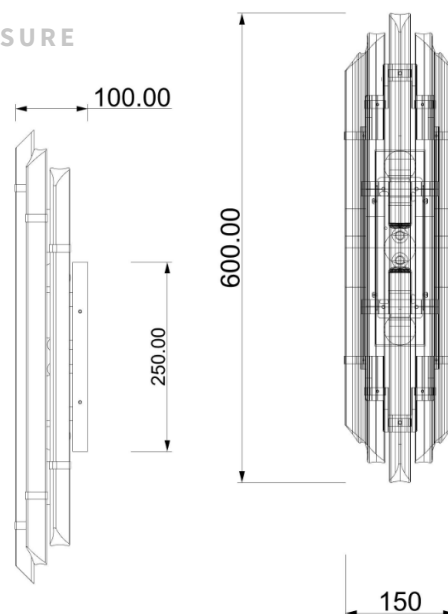

## DIAMANTE

Codice: W02001010303

Tipologia: lampada a parete

Direzione emissione: luce diffusa

### MISURE

### DATI TECNICI

Sorgente luminosa	Lampadine
Potenza nominale	2XE14 5W led
Temperatura colore	2700k
Voltaggio	230V
Grado IP	IP 20
Dimmerazione	On/Off
Marcatura CE	Si
Marcatura UL	Si
Ubicazione	interni