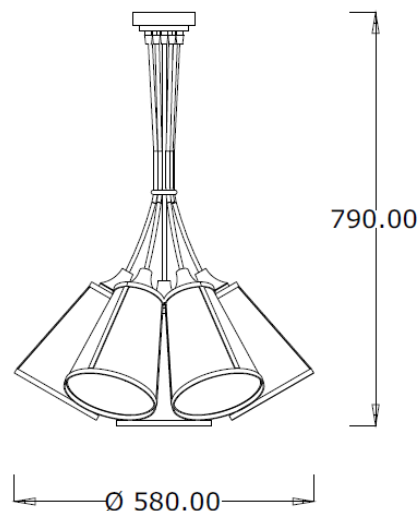

COUNTRY

Codice: S01501010206

Tipologia: lampada a sospensione

Direzione emissione: luce diretta

MISURE

DATI TECNICI

Sorgente luminosa	Lampadine
Potenza nominale	7XE14 5W led
Temperatura colore	2700k
Voltaggio	230V
Grado IP	IP 20
Dimmerazione	On/Off
Marcatura CE	Si
Marcatura UL	Si
Ubicazione	interni

MATERIALE

Materiale	metallo, tessuto
Finitura	bronze vieil antiquaire (per varianti: vedi scheda colori)

IMBALLO

Peso netto	8 kg
Peso lordo	10 kg

GARANZIA

Durata	2 anni
--------	--------