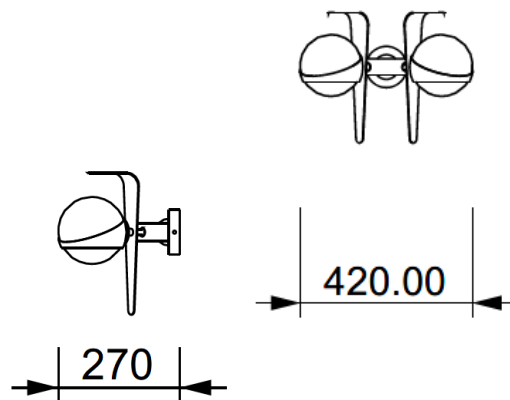

COSMO

Codice: W00102010302

Tipologia: lampada a parete

Direzione emissione: luce diffusa

MISURE

DATI TECNICI

Sorgente luminosa	lampadine LED
Potenza nominale	2XG9 4.5W
Temperatura colore	2700k
Voltaggio	230V
Grado IP	IP 20
Dimmerazione	On/Off
Marcatura CE	Si
Marcatura UL	Si
Ubicazione	interni

MATERIALE

Materiale	metallo ottone e vetro satinato
Finitura	ottone lucido, nero (per varianti: vedi scheda colori)

IMBALLO

Peso netto	4 kg
Peso lordo	5 kg

GARANZIA

Durata	2 anni
--------	--------