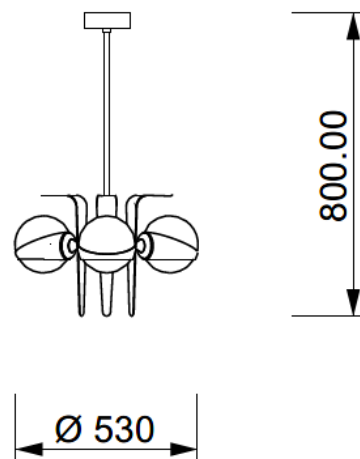

## COSMO

Codice: S00104010302

Tipologia: lampada a sospensione

Direzione emissione: luce diffusa

### MISURE

### DATI TECNICI

Sorgente luminosa	lampadine LED
Potenza nominale	3XG9 4.5W
Temperatura colore	2700k
Voltaggio	230V
Grado IP	IP 20
Dimmerazione	On/Off
Marcatura CE	Si
Marcatura UL	Si
Ubicazione	interni