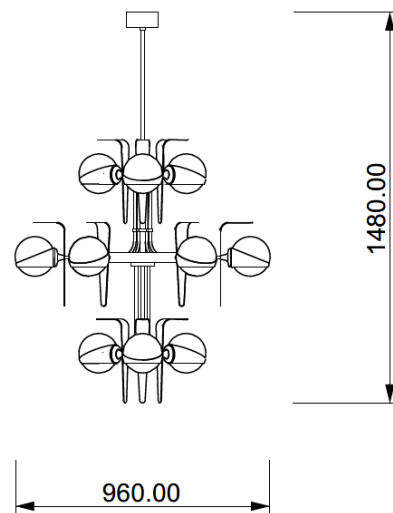

COSMO

Codice: S00103010302

Tipologia: lampada a sospensione

Direzione emissione: luce diffusa

MISURE

DATI TECNICI

Sorgente luminosa	lampadine LED
Potenza nominale	12XG9 4.5W
Temperatura colore	2700k
Voltaggio	230V
Grado IP	IP 20
Dimmerazione	On/Off
Marcatura CE	Si
Marcatura UL	Si
Ubicazione	interni

MATERIALE

Materiale	metallo ottone e vetro satinato
Finitura	ottone lucido, nero (per varianti: vedi scheda colori)

IMBALLO

Peso netto	16 kg
Peso lordo	18 kg

GARANZIA

Durata	2 anni
--------	--------