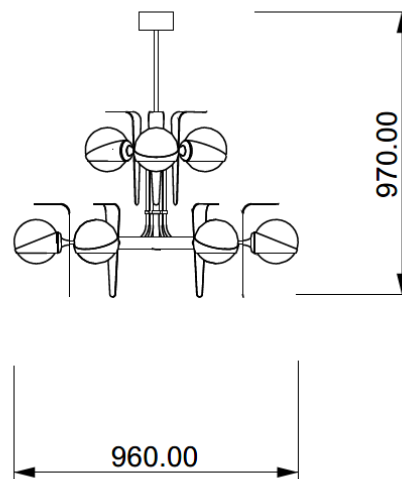

COSMO

Codice: S00102010302

Tipologia: lampada a sospensione

Direzione emissione: luce diffusa

MISURE

DATI TECNICI

Sorgente luminosa	lampadine LED
Potenza nominale	9XG9 4.5W
Temperatura colore	2700k
Voltaggio	230V
Grado IP	IP 20
Dimmerazione	On/Off
Marcatura CE	Si
Marcatura UL	Si
Ubicazione	interni

MATERIALE

Materiale	metallo ottone e vetro satinato
Finitura	ottone lucido, nero (per varianti: vedi scheda colori)

IMBALLO

Peso netto	13 kg
Peso lordo	15 kg

GARANZIA

Durata	2 anni
--------	--------