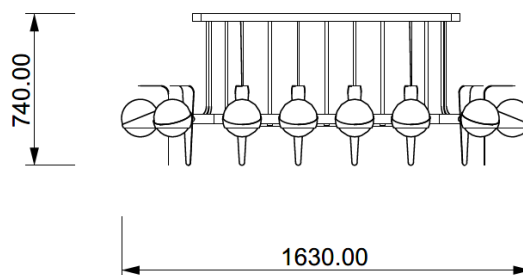

## COSMO

Codice: S00101010302

Tipologia: lampada a sospensione

Direzione emissione: luce diffusa

### MISURE

### DATI TECNICI

Sorgente luminosa	lampadine LED
Potenza nominale	14XG9 4.5W
Temperatura colore	2700k
Voltaggio	230V
Grado IP	IP 20
Dimmerazione	On/Off
Marcatura CE	Si
Marcatura UL	Si
Ubicazione	interni

### IMBALLO

Peso netto	18 kg
Peso lordo	20 kg