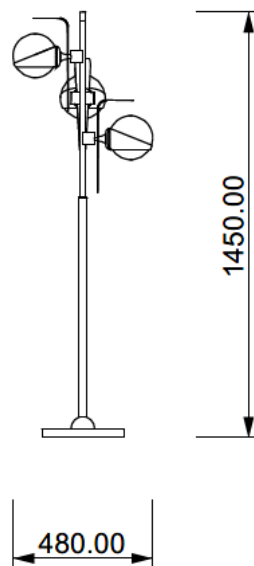

COSMO

Codice: F00101010302

Tipologia: lampada da terra

Direzione emissione: luce diffusa

MISURE

DATI TECNICI

Sorgente luminosa	lampadine LED
Potenza nominale	3XG9 4.5W
Temperatura colore	2700k
Voltaggio	230V
Grado IP	IP 20
Dimmerazione	On/Off
Marcatura CE	Si
Marcatura UL	Si
Ubicazione	interni

MATERIALE

Materiale	metallo,ottone, vetro e marmo
Finitura	ottone lucido, nero (per varianti: vedi scheda colori)

IMBALLO

Peso netto	12 kg
Peso lordo	13,5 kg

GARANZIA

Durata	2 anni
--------	--------