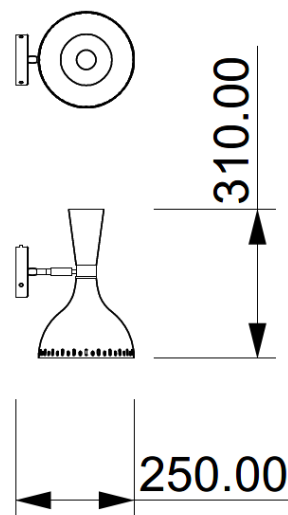

## BELL

Codice: W00501010402

Tipologia: lampada a parete

Direzione emissione: luce diretta

### MISURE

### DATI TECNICI

Sorgente luminosa	lampadina
Potenza nominale	1XE27 7W led
Temperatura colore	2700k
Voltaggio	230V
Grado IP	IP 20
Dimmerazione	On/Off
Marcatura CE	Si
Marcatura UL	Si
Ubicazione	interni