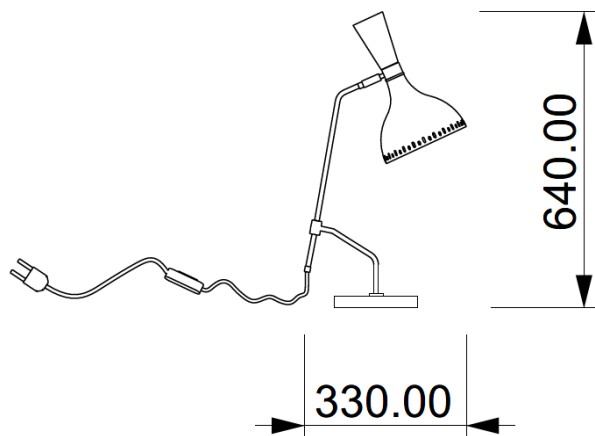

BELL

Codice: T00504010402

Tipologia: lampada da tavolo

Direzione emissione: luce diretta

MISURE

DATI TECNICI

Sorgente luminosa	lampadina
Potenza nominale	1XE27 7W led
Temperatura colore	2700k
Voltaggio	230V
Grado IP	IP 20
Dimmerazione	On/Off
Marcatura CE	Si
Marcatura UL	Si
Ubicazione	interni

MATERIALE

Materiale	metallo ottone e marmo verde
Finitura	ottone satinato, nero goffrato (per varianti: vedi scheda colori)

IMBALLO

Peso netto	3,5 kg
Peso lordo	4,5 kg

GARANZIA

Durata	2 anni
--------	--------