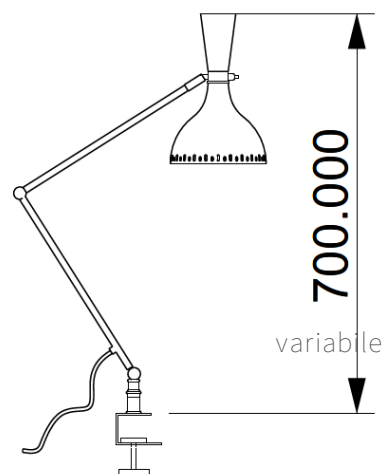

BELL

Codice: T00503010421

Tipologia: lampada da tavolo

Direzione emissione: luce diretta

MISURE

DATI TECNICI

Sorgente luminosa	lampadina
Potenza nominale	1XE27 7W led
Temperatura colore	2700k
Voltaggio	230V
Grado IP	IP 20
Dimmerazione	On/Off
Marcatura CE	Si
Marcatura UL	Si
Ubicazione	interni

MATERIALE

Materiale	metallo ottone
Finitura	ottone satinato, avio (per varianti: vedi scheda colori)

IMBALLO

Peso netto	3 kg
Peso lordo	4 kg

GARANZIA

Durata	2 anni
--------	--------