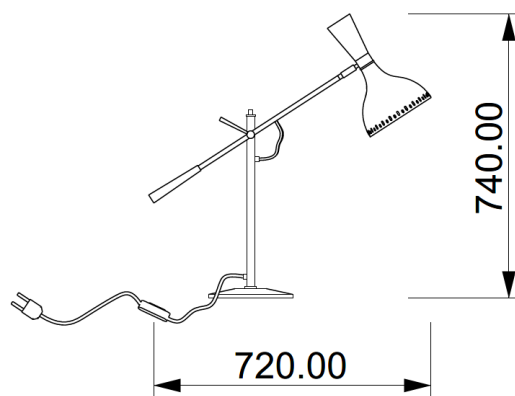

BELL

Codice: T00502010421

Tipologia: lampada da tavolo

Direzione emissione: luce diretta

MISURE

DATI TECNICI

Sorgente luminosa	lampadina
Potenza nominale	1XE27 7W led
Temperatura colore	2700k
Voltaggio	230V
Grado IP	IP 20
Dimmerazione	On/Off
Marcatura CE	Si
Marcatura UL	Si
Ubicazione	interni

MATERIALE

Materiale	metallo ottone e marmo
Finitura	ottone satinato, nero, avio (per varianti: vedi scheda colori)

IMBALLO

Peso netto	3 kg
Peso lordo	4 kg

GARANZIA

Durata	2 anni
--------	--------