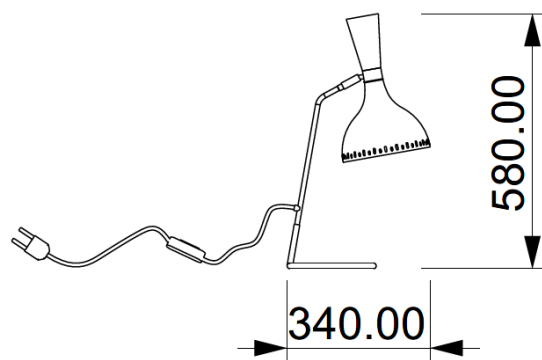

BELL

Codice: T00501010620

Tipologia: lampada da tavolo

Direzione emissione: luce diretta

MISURE

DATI TECNICI

Sorgente luminosa	lampadina
Potenza nominale	1XE27 7W led
Temperatura colore	2700k
Voltaggio	230V
Grado IP	IP 20
Dimmerazione	On/Off
Marcatura CE	Si
Marcatura UL	Si
Ubicazione	interni

MATERIALE

Materiale	metallo ottone
Finitura	bronzo scuro, viola (per varianti: vedi scheda colori)

IMBALLO

Peso netto	2,5 kg
Peso lordo	3,5 kg

GARANZIA

Durata	2 anni
--------	--------