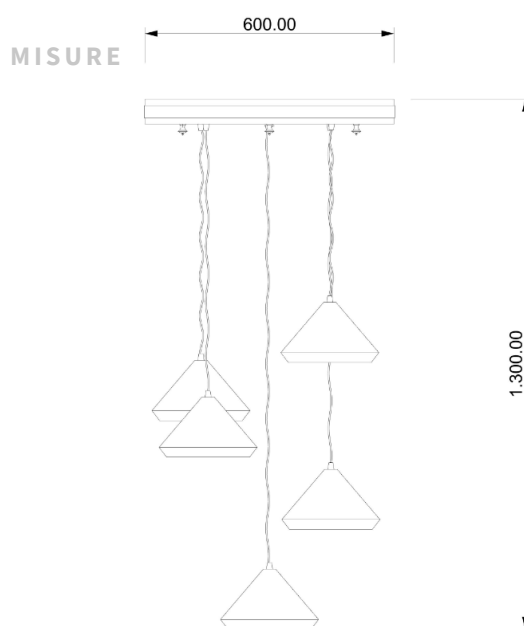

## ARYA

Codice: S03901011011

Tipologia: lampada a sospensione

Direzione emissione: luce diretta

### DATI TECNICI

Sorgente luminosa	Lampadine
Potenza nominale	5XE14 5W led
Temperatura colore	2700k
Voltaggio	230V
Grado IP	IP 20
Dimmerazione	On/Off
Marcatura CE	Si
Marcatura UL	Si
Ubicazione	interni

### IMBALLO

Peso netto	12 kg
Peso lordo	14 kg