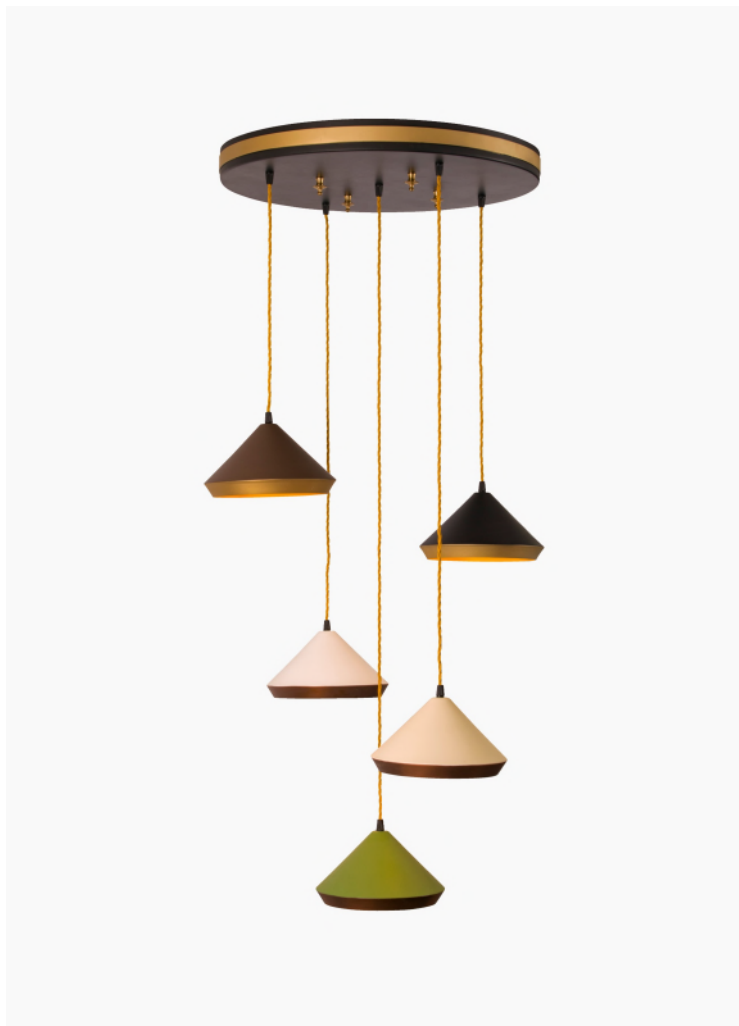

## ARYA

Codice: S03901011011

Tipologia: lampada a sospensione

Direzione emissione: luce diretta

### DATI TECNICI

Sorgente luminosa	Lampadine
Potenza nominale	5XE14 5W led
Temperatura colore	2700k
Voltaggio	230V
Grado IP	IP 20
Dimmerazione	On/Off
Marcatura CE	Si
Marcatura UL	Si
Ubicazione	interni

### MATERIALE

Materiale	metallo verniciato
Finitura	verde, avorio, marrone, oro (per varianti: vedi scheda colori)